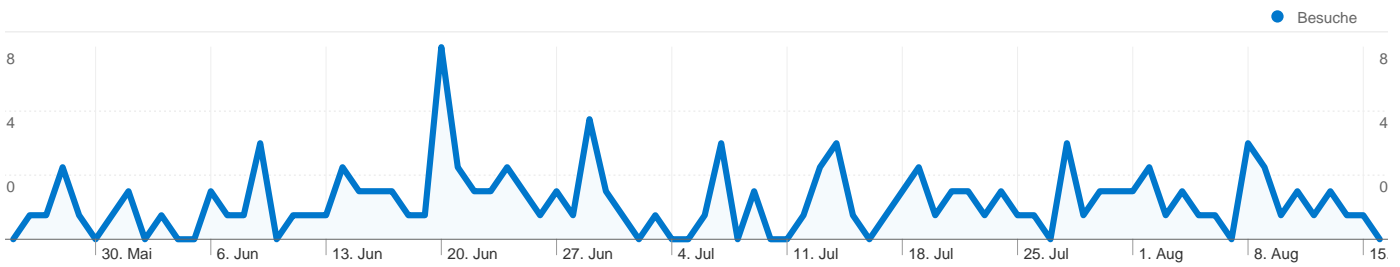

Keywords

Keyword	Besuche	% Besuche
flughafentransfer magdeburg	15	16,85 %
taxi gommern	14	15,73 %
taxi schetat	6	6,74 %
taxi in gommern	5	5,62 %
taxiunternehmen	5	5,62 %

Content-Übersicht

Seiten	Seitenaufrufe	% Seitenaufrufe
/	174	98,31 %
/index.html	3	1,69 %

Übersicht über die Besucherquellen

Vergleichen mit: Website

Alle Besucherquellen haben insgesamt 131 Besuche vermittelt.

9,92 % Direkte Zugriffe

22,14 % Verweis-Websites

67,94 % Suchmaschinen

- Suchmaschinen
89,00 (67,94 %)
- Verweis-Websites
29,00 (22,14 %)
- Direkte Zugriffe
13,00 (9,92 %)

Das Such-Werbenetzwerk hat Gesamt 89 Besuche über 44 Keywords vermittelt.

Website-Nutzung

Besuche 89 % der Website insgesamt: 67,94 %	Seiten/Besuch 1,44 Website-Durchschnitt: 1,35 (6,44 %)	Durchschn. Besuchszeit auf der Website 00:01:27 Website-Durchschnitt: 00:01:04 (37,22 %)	% Neue Besuche 70,79 % Website-Durchschnitt: 77,86 % (-9,09 %)	Absprungrate 78,65 % Website-Durchschnitt: 80,15 % (-1,87 %)
--	---	---	---	---

Die Seiten auf dieser Website wurden insgesamt 177 Mal angezeigt.

 **177** Seitenaufrufe

 **133** Eindeutige Zugriffe

 **80,15 %** Absprungrate

Beliebteste Webseiten

Seiten	Seitenaufrufe	% Seitenaufrufe
/	174	98,31 %
/index.html	3	1,69 %