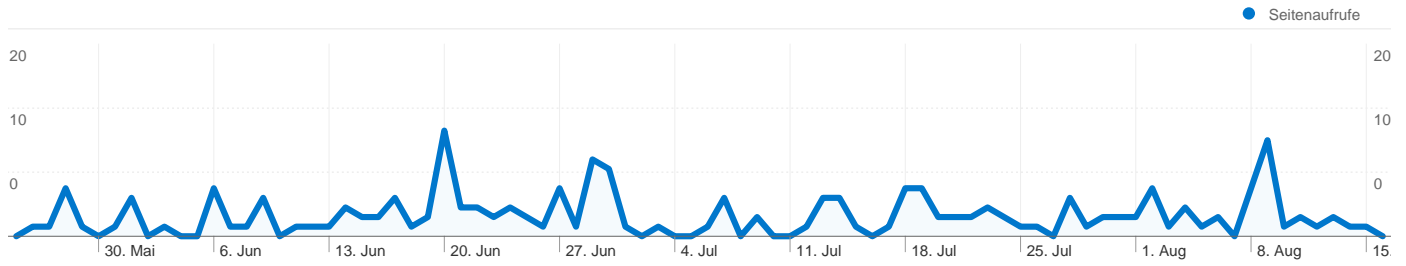

flughafentransfer magdeburg-z	1	1,00	00:00:00	100,00 %	100,00 %
flughafentransfer von magdeburg	1	2,00	00:10:32	0,00 %	0,00 %
krankentransport gommern	1	1,00	00:00:00	0,00 %	100,00 %
magdeburg flughafentransfer	1	1,00	00:00:00	0,00 %	100,00 %
mietwagen	1	1,00	00:00:00	100,00 %	100,00 %
schetat	1	1,00	00:00:00	100,00 %	100,00 %
schetat taxui	1	1,00	00:00:00	0,00 %	100,00 %
takxi sch	1	1,00	00:00:00	100,00 %	100,00 %
taxi flughafentransfer magdeburg	1	3,00	00:00:55	0,00 %	0,00 %
taxi gommern preise	1	1,00	00:00:00	100,00 %	100,00 %
taxi gommern	1	1,00	00:00:00	100,00 %	100,00 %
taxi sch	1	1,00	00:00:00	100,00 %	100,00 %
taxi shetat gommern	1	1,00	00:00:00	100,00 %	100,00 %
www.taxi-schetat.de	1	1,00	00:00:00	100,00 %	100,00 %
dialysefahrt magdeburg	0	0,00	00:00:00	0,00 %	0,00 %
krankentransport sitzend in magdeburg	0	0,00	00:00:00	0,00 %	0,00 %
krankentransport sitzend magdeburg	0	0,00	00:00:00	0,00 %	0,00 %
krankentransport sitzend taxi magdeburg	0	0,00	00:00:00	0,00 %	0,00 %
magdeburg fughafentransfer	0	0,00	00:00:00	0,00 %	0,00 %
taxi busse gommern	0	0,00	00:00:00	0,00 %	0,00 %
taxi dialyse magdeburg	0	0,00	00:00:00	0,00 %	0,00 %
taxi gommern magdeburg preise	0	0,00	00:00:00	0,00 %	0,00 %

Die Seiten auf dieser Website wurden insgesamt 177 Mal angezeigt.

 **177** Seitenaufrufe

 **133** Eindeutige Zugriffe

 **80,15 %** Absprungrate

Beliebteste Webseiten

Seiten	Seitenaufrufe	% Seitenaufrufe
/	174	98,31 %
/index.html	3	1,69 %