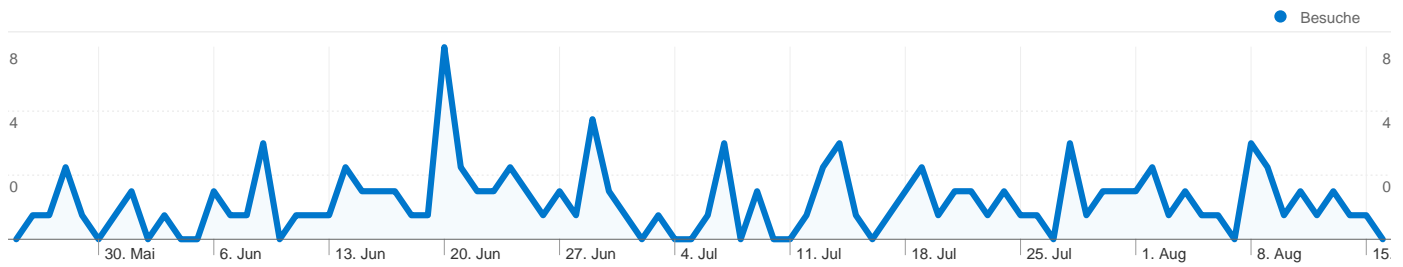

Alle Besucherquellen vermittelten 131 Besuche über 21 Quellen und Medien.

Website-Nutzung

Quelle/Medium	Besuche	Seiten/Besuch	Durchschn. Besuchszeit auf der Website	% Neue Besuche	Absprungrate
Besuche 131 % der Website insgesamt: 100,00 %	Seiten/Besuch 1,35 Website-Durchschnitt: 1,35 (0,00 %)	Durchschn. Besuchszeit auf der Website 00:01:04 Website-Durchschnitt: 00:01:04 (0,00 %)	% Neue Besuche 77,86 % Website-Durchschnitt: 77,86 % (0,00 %)	Absprungrate 80,15 % Website-Durchschnitt: 80,15 % (0,00 %)	
google / organic	84	1,40	00:01:16	71,43 %	79,76 %
(direct) / (none)	13	1,08	> 00:00:00	100,00 %	92,31 %
gommern.de / referral	4	1,25	00:00:52	100,00 %	75,00 %
hotfrog.de / referral	4	1,00	00:00:00	75,00 %	100,00 %
webwiki.de / referral	4	1,00	00:00:00	100,00 %	100,00 %
google.de / referral	3	1,67	00:00:06	100,00 %	33,33 %
bing / organic	2	2,50	00:06:11	100,00 %	50,00 %
gelbeseiten.de / referral	2	1,00	00:00:00	50,00 %	100,00 %
pointoo.de / referral	2	2,00	00:00:50	100,00 %	0,00 %
yahoo / organic	2	1,00	00:00:00	50,00 %	100,00 %
de.safersite.de / referral	1	1,00	00:00:00	100,00 %	100,00 %
eckes-parktreff.de / referral	1	1,00	00:00:00	100,00 %	100,00 %
firmenindex-deutschland.de / referral	1	1,00	00:00:00	100,00 %	100,00 %
gcc-gommern.de / referral	1	1,00	00:00:00	100,00 %	100,00 %
google.com / referral	1	2,00	00:03:57	100,00 %	0,00 %
goyellow.de / referral	1	1,00	00:00:00	0,00 %	100,00 %
maps.google.de / referral	1	1,00	00:00:00	100,00 %	100,00 %
search / organic	1	3,00	00:10:04	0,00 %	0,00 %
search.daum.net / referral	1	1,00	00:00:00	100,00 %	100,00 %
suche.t-online.de / referral	1	1,00	00:00:00	100,00 %	100,00 %
suche.web.de / referral	1	1,00	00:00:00	100,00 %	100,00 %