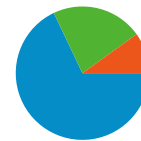

Übersicht über die Besucherquellen

Vergleichen mit: Website

Alle Besucherquellen haben insgesamt 131 Besuche vermittelt.

9,92 % Direkte Zugriffe

22,14 % Verweis-Websites

67,94 % Suchmaschinen

- Suchmaschinen
89,00 (67,94 %)
- Verweis-Websites
29,00 (22,14 %)
- Direkte Zugriffe
13,00 (9,92 %)