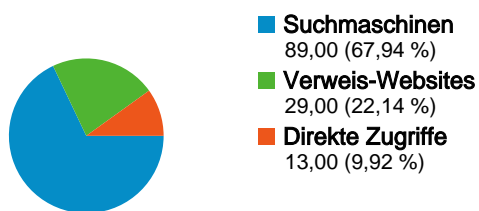

Website-Nutzung

131 Besuche

80,15 % Absprungrate

177 Seitenaufrufe

00:01:04 Durchschn. Besuchszeit auf der Website

1,35 Seiten/Besuch

77,86 % % Neue Besuche

Übersicht über die Besucherquellen

Alle Besucherquellen

Quelle/Medium	Besuche	% Besuche
google / organic	84	64,12 %
(direct) / (none)	13	9,92 %
gommern.de / referral	4	3,05 %
hotfrog.de / referral	4	3,05 %
webwiki.de / referral	4	3,05 %

Die Seiten auf dieser Website wurden insgesamt 177 Mal angezeigt.

 **177** Seitenaufrufe

 **133** Eindeutige Zugriffe

 **80,15 %** Absprungrate

Beliebteste Webseiten

Seiten	Seitenaufrufe	% Seitenaufrufe
/	174	98,31 %
/index.html	3	1,69 %