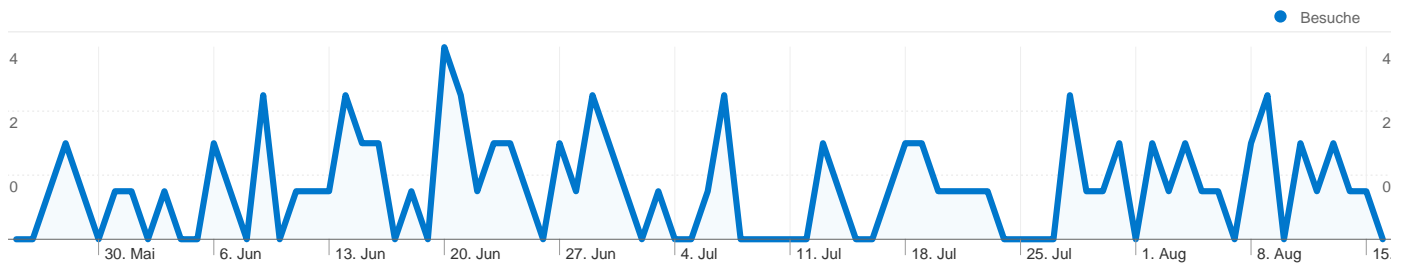

Übersicht über die Besucherquellen

Vergleichen mit: Website

Alle Besucherquellen haben insgesamt 131 Besuche vermittelt.

9,92 % Direkte Zugriffe

22,14 % Verweis-Websites

67,94 % Suchmaschinen

- Suchmaschinen
89,00 (67,94 %)
- Verweis-Websites
29,00 (22,14 %)
- Direkte Zugriffe
13,00 (9,92 %)

Das Such-Werbenetzwerk hat Gesamt 89 Besuche über 44 Keywords vermittelt.

Website-Nutzung

Besuche 89 % der Website insgesamt: 67,94 %	Seiten/Besuch 1,44 Website-Durchschnitt: 1,35 (6,44 %)	Durchschn. Besuchszeit auf der Website 00:01:27 Website-Durchschnitt: 00:01:04 (37,22 %)	% Neue Besuche 70,79 % Website-Durchschnitt: 77,86 % (-9,09 %)	Absprungrate 78,65 % Website-Durchschnitt: 80,15 % (-1,87 %)
--	---	---	---	---

Die Seiten auf dieser Website wurden insgesamt 177 Mal angezeigt.

 **177** Seitenaufrufe

 **133** Eindeutige Zugriffe

 **80,15 %** Absprungrate

Beliebteste Webseiten

Seiten	Seitenaufrufe	% Seitenaufrufe
/	174	98,31 %
/index.html	3	1,69 %